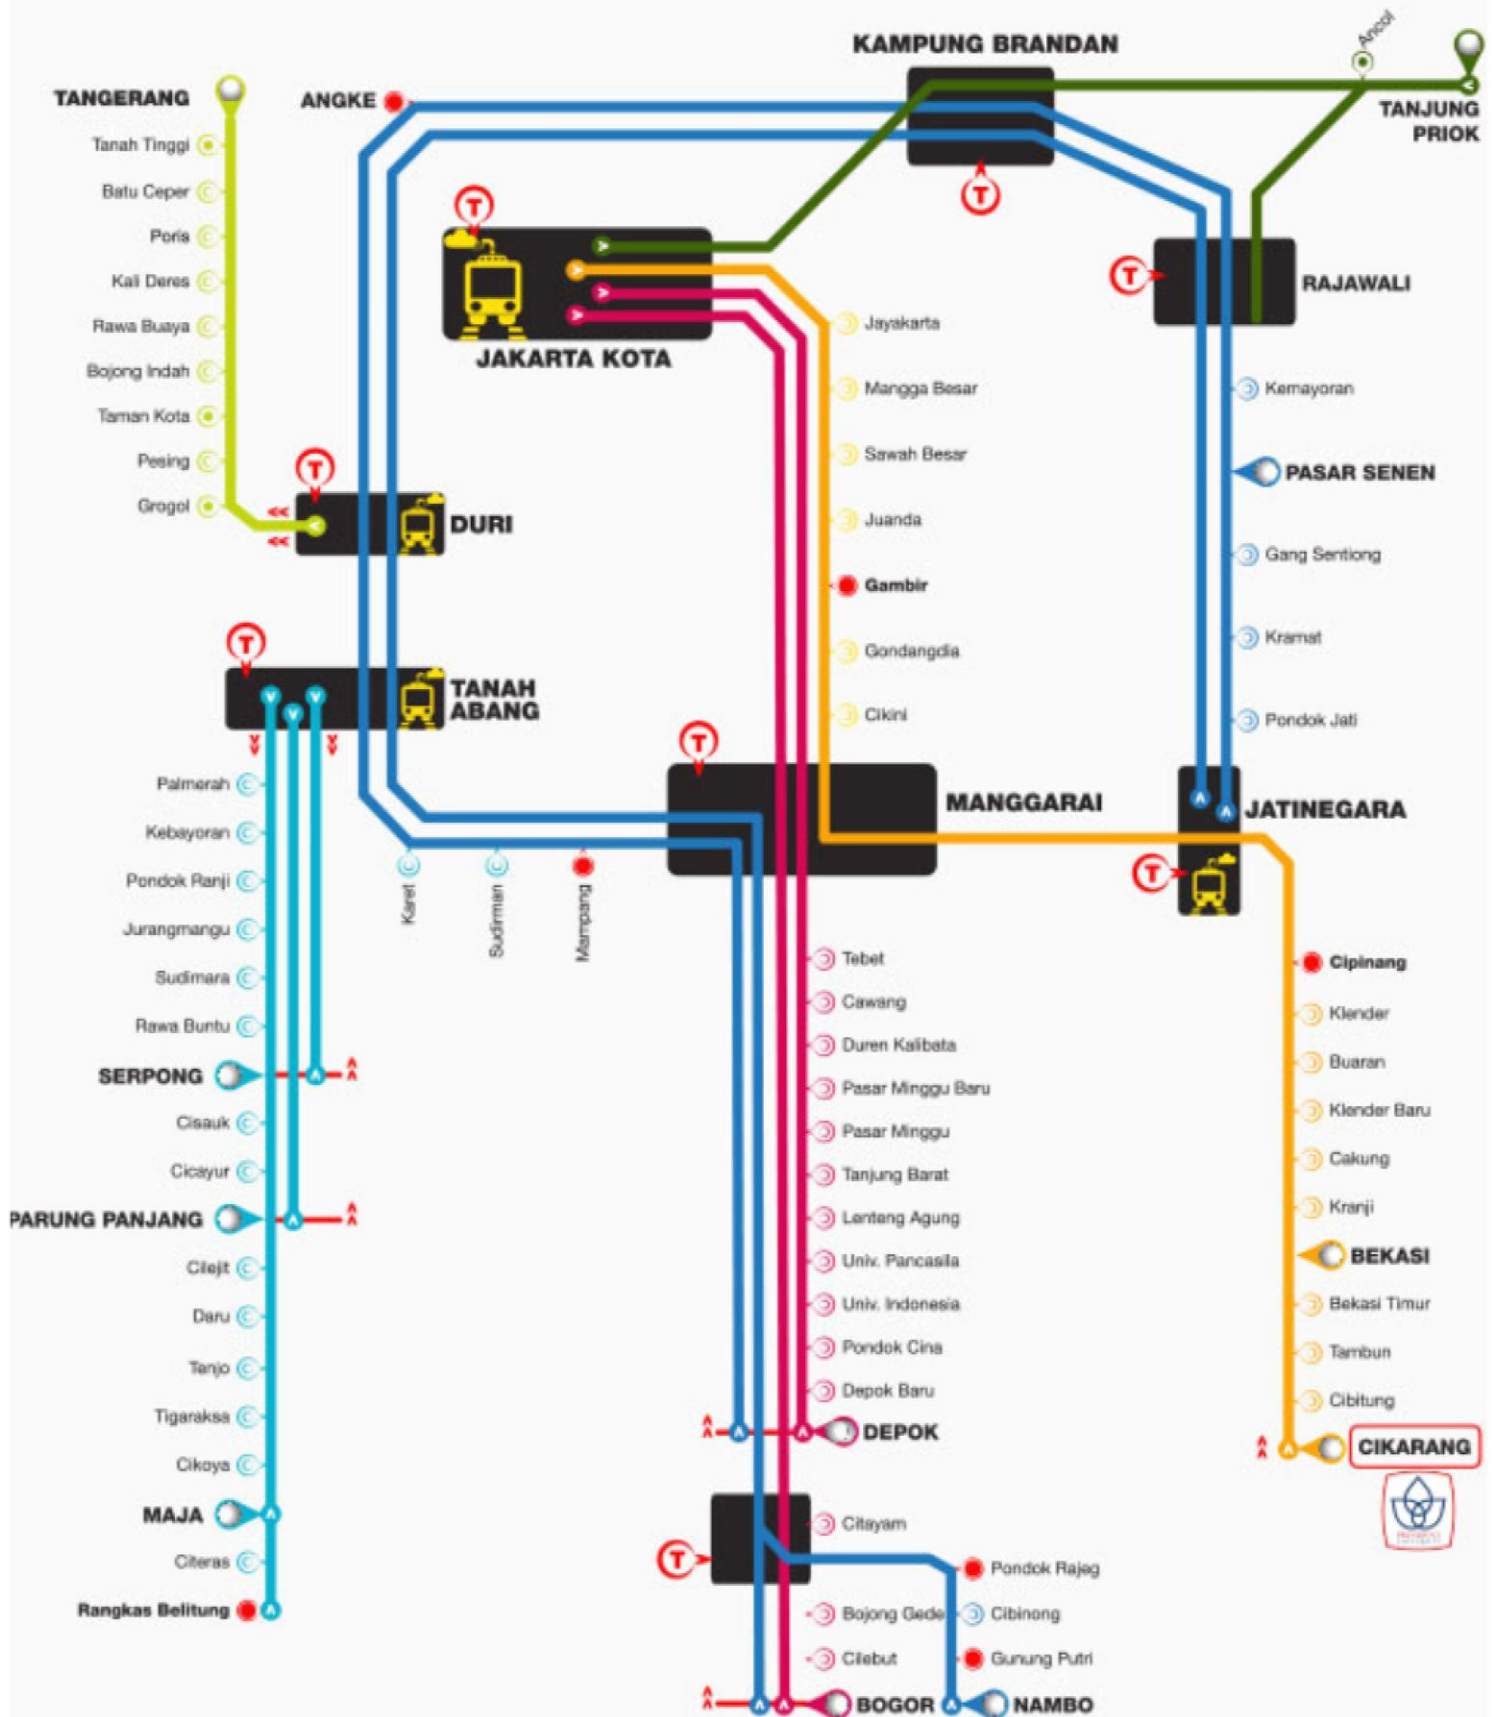

# PETA RUTE KRL JABODETABEK

## KETERANGAN PETA RUTE KRL JABODETABEK

- Tangerang - Duri (PP)
- Bekasi - Jatinegara - Manggarai - Jakarta Kota (PP)
- Tidak Berhenti
- Maja/Parung Panjang/Serpong - Tanah Abang (PP)
- Bogor/Depok - Manggarai - Jakarta Kota (PP)
- Stasiun Transit
- Bogor/Depok - Tanah Abang - Pasar Senen - Jatinegara (PP)
- Tanjung Priok - Jakarta Kota (PP)